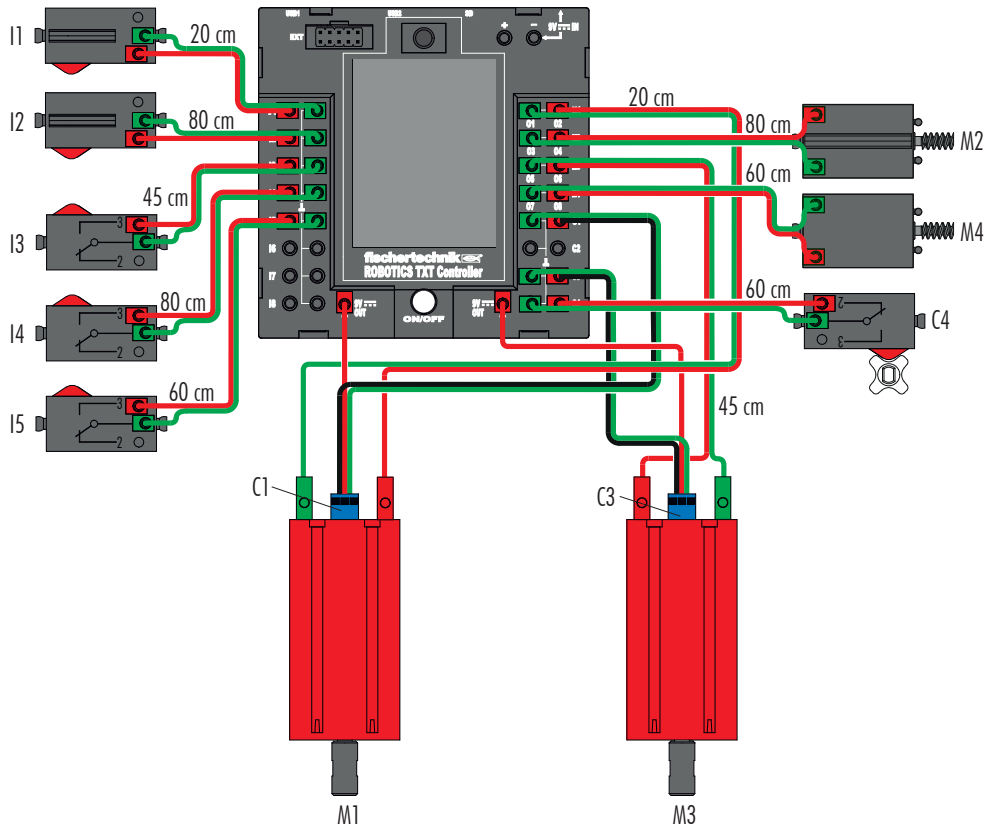

Schema elettrico TXT Controller
 Схема подключения TXT Controller
 电路图 TXT Controller

Greifroboter
 Gripper robot
 Robot à grappin

Grijprobot
 Robot manipulador
 Robò de garras

Robot con braccio
 Робот-манипулятор
 抓件机器人

Hochregal
 High bay storage rack
 Rayonnage haut

Stellingmagazijn
 Almacén elevado
 Depósito de prateleira alta

Magazzino alto
 Высотный стеллажный склад
 高货架仓库

Schwenkgreifer
Pivoting gripper
Grappin basculant

Zwenggrijper
Pinza oscilante
Garras rotativas

Pinza orientabile
Поворотный захват
回转抓爪

3-Achs-Roboter
3-axis robot
Robot à 3 axes

3-assige robot
Robot de 3 ejes
Robò de 3 eixos

Robot a 3 assi
Трёхосный робот
3 轴机器人