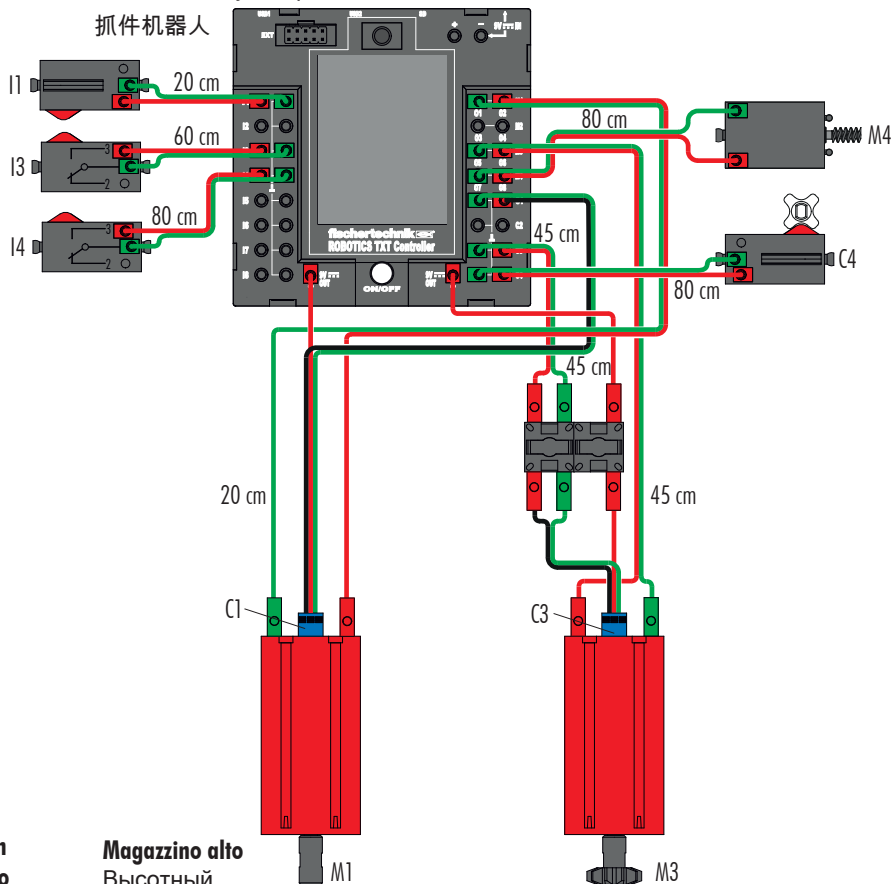

Automation Robots

Schaltplan TXT Controller
 Circuit diagram TXT Controller
 Plan électrique TXT Controller

Schakelschema TXT Controller
 Diagrama de circuitos TXT Controller
 Plano elétrico de ligação TXT Controller

Schema elettrico TXT Controller
 Схема подключения TXT Controller
 电路图 TXT Controller

Greifroboter
 Gripper robot
 Robot à grappin

Grijprobot
 Robot manipulador
 Robò de garras

Robot con braccio
 Робот-манипулятор
 抓件机器人

Zwenggrijper
Pinza oscilante
Garras rotativas

Pinza orientabile
Поворотный захват
回转抓爪

3-Achs-Roboter
3-axis robot
Robot à 3 axes

3-assige robot
Robot de 3 ejes
Robò de 3 eixos

Robot a 3 assi
Трёхосный робот
3 轴机器人