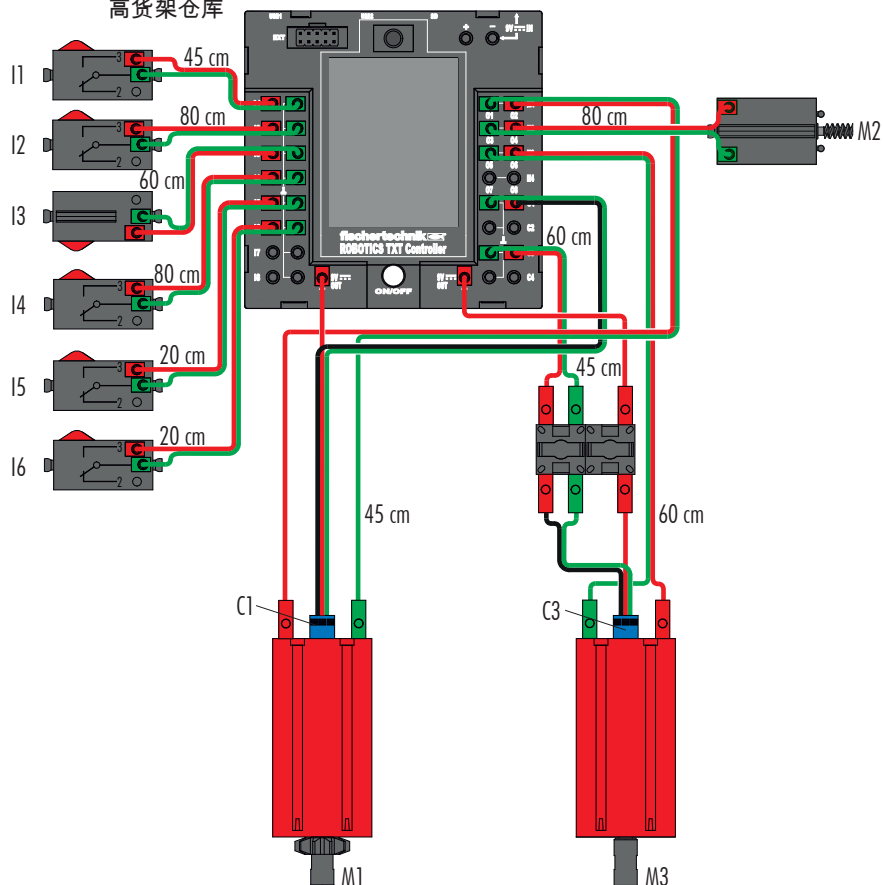

Automation Robots

Schaltplan TXT Controller
 Circuit diagram TXT Controller
 Plan électrique TXT Controller

Schakelschema TXT Controller
 Diagrama de circuitos TXT Controller
 Plano elétrico de ligação TXT Controller

Schema elettrico TXT Controller
 Схема подключения TXT Controller
 电路图 TXT Controller

Greifroboter
 Gripper robot
 Robot à grappin

Grijprobot
 Robot manipulador
 Robò de garras

Robot con braccio
 Робот-манипулятор
 抓件机器人

Hochregal
 High bay storage rack
 Rayonnage haut

Stellingmagazijn
 Almacén elevado
 Depósito de prateleira alta

Magazzino alto
 Высотный стеллажный склад
 高货架仓库

Schwenkgreifer
Pivoting gripper
Grappin basculant

Zwenggrijper
Pinza oscilante
Garras rotativas

Pinza orientabile
Поворотный захват
回转抓爪

3-Achs-Roboter
3-axis robot
Robot à 3 axes

3-assige robot
Robot de 3 ejes
Robò de 3 eixos

Robot a 3 assi
Трёхосный робот
3 轴机器人